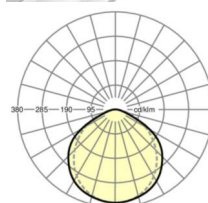

параметры

номер заказа	19102007010
код EAN	4020863418787
номер таможенного тарифа	94051190
Знак прохождения контроля	IP 54, класс защиты I, F, D, HACCP DIN10500/Food/IFS-пригодность для применения/BRC, Indoor, CE
Степень ударопрочности IK	IK06 (5°C bis 25°C)
Температура окружения	та 5°C в 25°C
Гарантийный срок	5 лет
Государственные программы поддержки	BEG - государственные субсидии для энергосберегающих зданий (действительна только для Германии)

электротехника

Балласт	Электронный драйвер, дежурное освещение 3ч. (1 штука)
Мощность системы	29W
сетевое напряжение	230V/50Hz
класс энергосбережения/Источник света	C

Оптика

Оснастка	LED, цветопередача/оттенок света CRI ≥ 80 / 4000K
Допуск для координаты цветности (MacAdam)	3SDCM
Фотобиологическая безопасность (светильник)	RG0
Номинальный световой поток	4357lm
Номинальный световой поток-при дежурном освещении	755lm
Срок службы LED	50000h L80/B10 (Tq 25°C)
светоотдача светильников	153lm/W
Угол излучения	115° (C0) / 105° (C90)
UGR поп./вдоль	26.0 / 27.1

DEEP-LINK

<https://www.regiolum.de/ru/article/19102007010>

Ссылка	LED 4200lm 840
ηLB	100 %
Φ ↓/↑	100 % / 0 %
UGR поп./вдоль	26.0 / 27.1