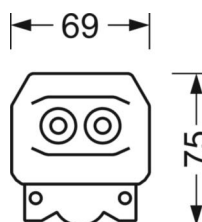

DEEP-LINK

<https://www.regiolum.de/ru/article/19102007010>

Ссылка	LED 4200lm 840
ηLB	100 %
Φ ↓/↑	100 % / 0 %
UGR поп./вдоль	26.0 / 27.1

Механика

цвет корпуса белый стандартный для электротехники RAL 9016

размеры (LxWxH/DxH) 1531mm x 55mm x 43mm

вес (нетто) 2.3kg

Вид монтажа сборка трековых систем, Потолочная световая конструкция, Структура подвесного светильника

размеры

L	1531 mm	Длина
В	55 mm	Ширина
Н	43 mm	Высота