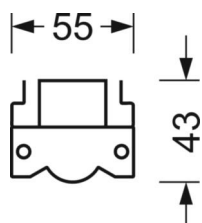

DEEP-LINK

<https://www.regiolum.de/ru/article/19102007010>

Ссылка	LED 4200lm 840
ηLB	100 %
Φ ↓/↑	100 % / 0 %
UGR поп./вдоль	26.0 / 27.1

Механика

цвет корпуса белый стандартный для электротехники RAL 9016

размеры (LxWxH/DxH) 1531mm x 55mm x 43mm

вес (нетто) 2.3kg

Вид монтажа сборка трековых систем, Потолочная световая конструкция, Структура подвесного светильника

размеры

L	1531 mm	Длина
В	55 mm	Ширина
Н	43 mm	Высота